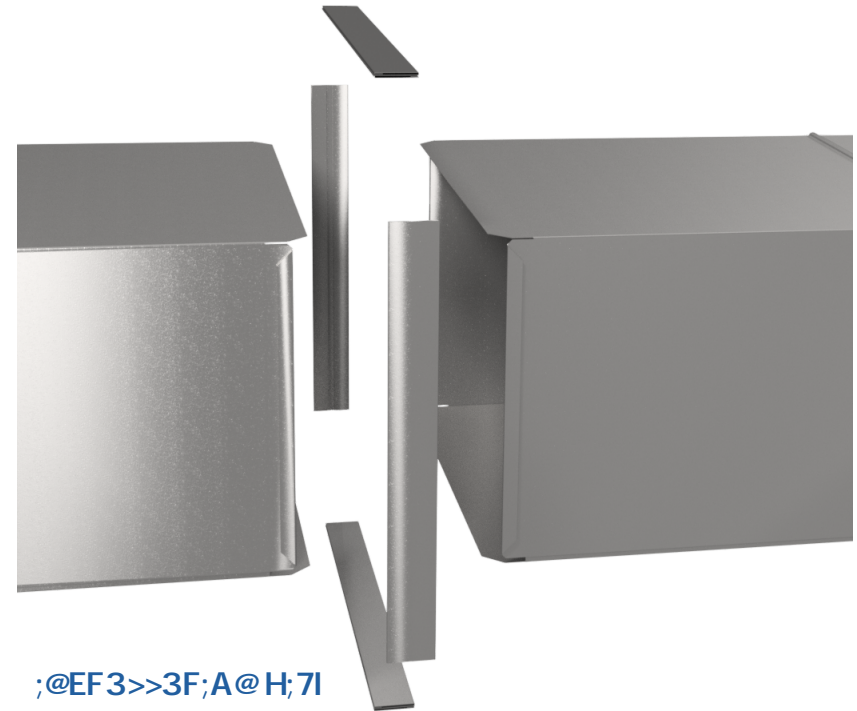

TRADESMAN

MANUFACTURING

DUCT

;[@EF3>>3F;A@](#);[@EFDG5F;A@E](#),

EF7B #[Ž](#)GeWd[hWS` V e`[b UV8fefa La` ` Wf
eWf[a` eaXVgUf faYWZVž

EF7B \$[Ž](#)BgeZ UV8f #y**b**Sef VgUf[Yž

EF7B %[Ž](#)5gf afZVdWV Sf S #yahW/Sb i [fZ e` [bež

F;BE,

;[V](#)gef[S^fSbW/a[[†](#)adeV8^VdUS` TWgeWž**Duct hangers must be used every 5'.**

I 3D@;@9~

**;[_](#) bcbVd[efS^Sf[a` _ Sk dVg^f[VS_ SYWfa
bcbVgUf ad[VV[UWU[Vž[fZVkefV žGeWbcbVd
BB7S` V Vžg[b_ WfVgd[Y Ujff[YI TWV[YI S` V
[efS^Sf[a` bcbUWVž;X^aUS^LaVWV[VWVXb_ fZVWV
[efqUf[a` eXa^ai ^aUS^Tg[V[Y LaVWž**